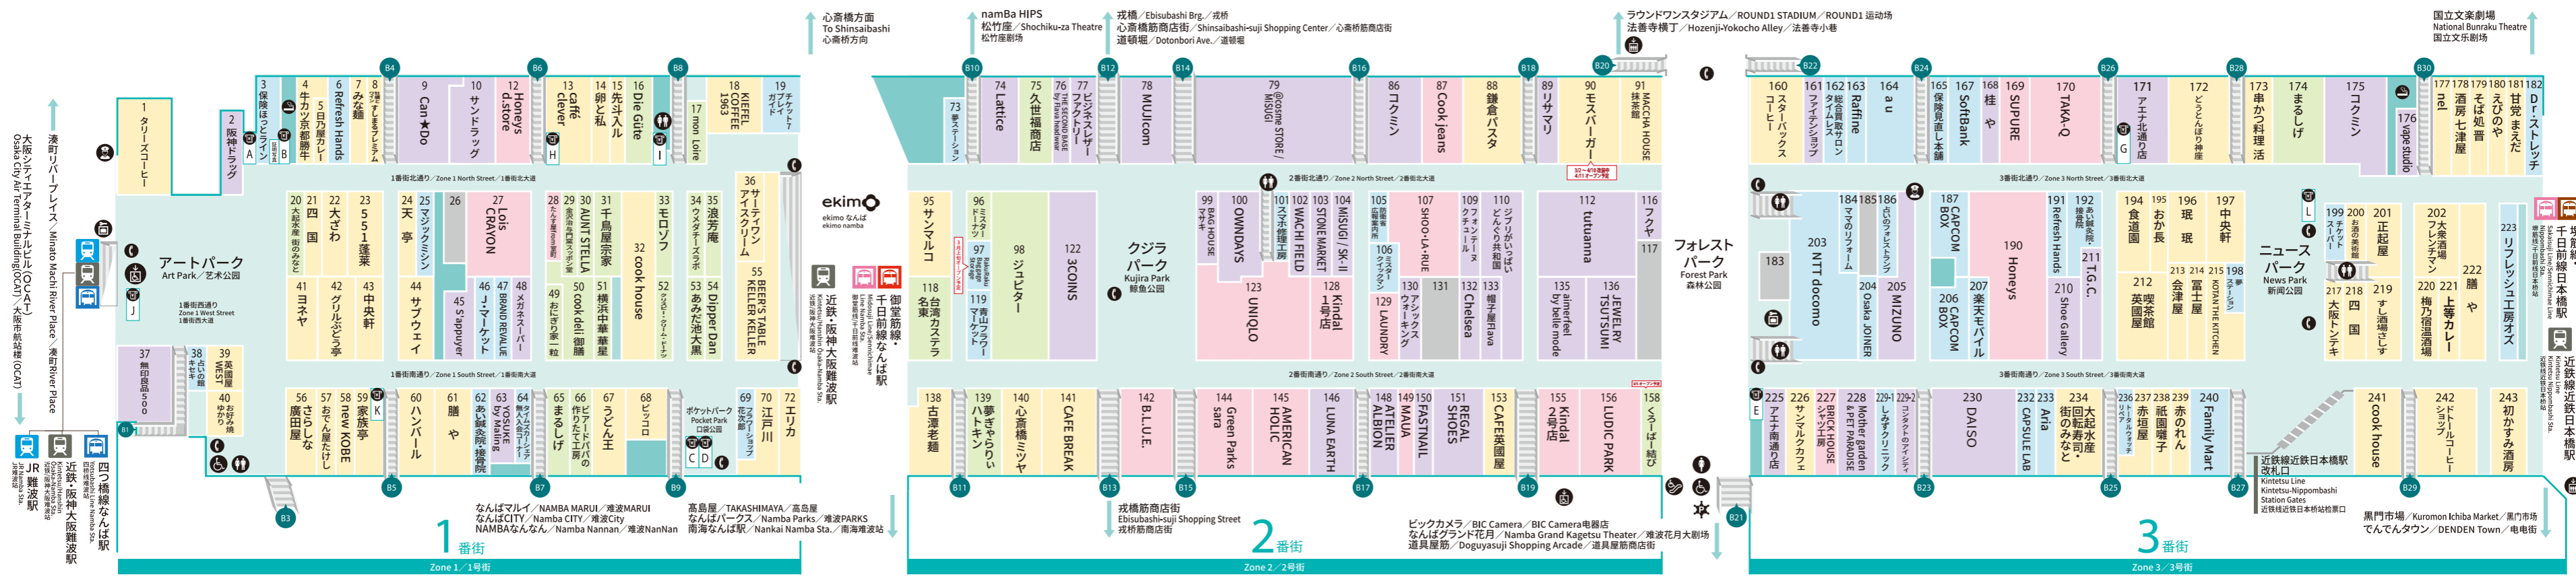

walk SHOPGUIDE

NAMBA Walk
购物指南

B1~B30
なんばウォークの階段番号
Namba Walk Stairwell
Numbers
NAMBA Walk的台阶编号

エレベーター
Elevator
电梯

お手洗い
Toilet
洗手间

女子お手洗い
Women's Toilet
女洗手间

身障者用お手洗い
Handicapped Toilet
无障碍洗手间

身障者兼用エレベーター
Handicapped Accessible
Elevator
无障碍电梯

身障者兼用エスカレーター
Handicapped Accessible
Escalator
无障碍自动扶梯

各種ATMコーナー
ATM Corner
各类自动取款机

公共電話
Payphone
公共电话

コインロッカー
Coin Lockers
投币式寄存柜

喫煙所
Smoking area
吸烟处

防災センター
Disaster Prevention Center
防灾中心

1 番街
Zone 1 / 1号街

2 番街
Zone 2 / 2号街

3 番街
Zone 3 / 3号街

大阪モノタロウターミナルビル (OCCAT)
Osaka City Air Terminal Building (OCCAT)
大阪モノタロウターミナルビル (OCCAT)
大阪モノタロウターミナルビル (OCCAT)

JR難波駅
JR Namba Sta.
近鉄・阪神大阪難波駅
Kintetsu/Nipponbashi
Station Gates
近鉄・阪神大阪難波駅
Kintetsu/Nipponbashi
Station Gates

四つ橋線なんば駅
Totsukashi Line Namba Sta.
近鉄・阪神大阪難波駅
Kintetsu/Nipponbashi
Station Gates

ekimo なんば
ekimo namba
御堂筋線・
千日前線なんば駅
Midotsuji Line/Sennichime
Line Namba Sta.
千日前線・御堂筋線
千日前線・御堂筋線
Midotsuji Line/Sennichime
Line Namba Sta.

近鉄・阪神大阪難波駅
Kintetsu/Nipponbashi
Station Gates
近鉄・阪神大阪難波駅
Kintetsu/Nipponbashi
Station Gates

堺筋線・
千日前線日本橋駅
Sennichime Line/Sennichime
Line Nipponbashi Sta.
近鉄線近鉄日本橋駅
Kintetsu Line
Nipponbashi Sta.

近鉄線近鉄日本橋駅
Kintetsu Line
Nipponbashi Sta.
近鉄線近鉄日本橋駅
Kintetsu Line
Nipponbashi Sta.

黒門市場 / Kuromon Ichiba Market / 黒門市場
でんでんタウン / DENDEN Town / 电街